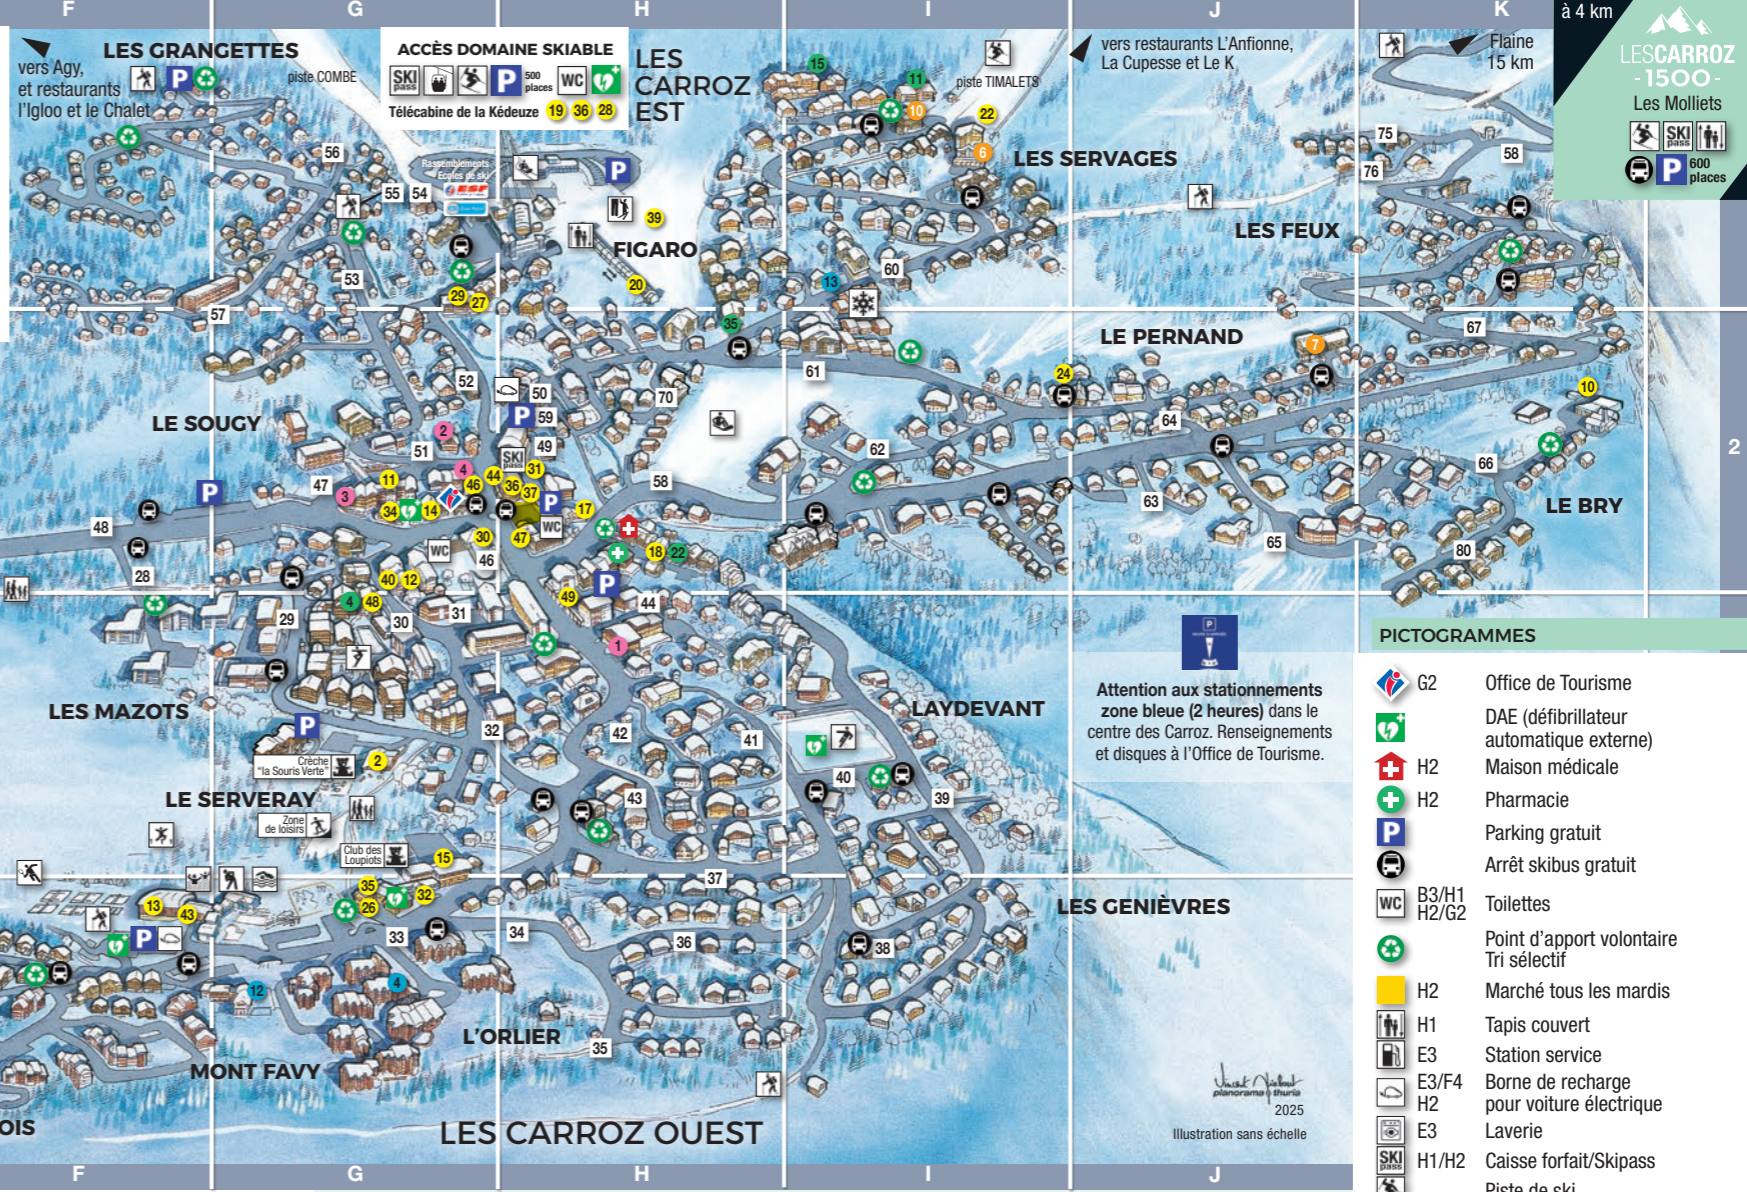

SITUATION VOIRIE	
46	G2 Ambiance (Place de L')
77	D2 Autrefois (Chemin d')
72	B1-C1 Ballancy (Route de)
62	I2 Bardella (Route de)
64	J2 Barlet (Chemin du)
48	A4-F2 Barliette (Route de la)
52	G2 Battieu (Route du)
12	A4 Bois du Ferret (Chemin du)
18	B3 Bois Rosset (Impasse du)
66	K2 Bry (Route du)
1	C1 Cerisiers (Chemin des)
24	B4 Champs (Route des)
49	H2 Champs Fleuris (Chemin des)
70	H2 Chant du Torrent (Impasse Le)
37	H3/4 Clis (Route des)
30	G3 Club (Chemin du)
79	C2 Cognet (Impasse du)
41	H3 Colubeule (Chemin du)
19	B3 Creil (Chemin de)
42	H3 Crêt (Chemin du)
63	J2 Cretaz (Chemin de la)
11	A4 Crève Cœur (Chemin de)
9	E0 Creytoral (Route de)
32	GH3 Cyclamens (Route des)
56	G1 Écureuils (Chemin des)
68	A4 Envers (Impasse des)
59	H2 Fermoies (Allée des)
67	K2 Feux (Route des)
58	H2-K1 Flaine (Route de)
34	H4 Floria (Chemin de la)
47	G2 Foehn (Chemin du)
7	C1 Four (Chemin du)
75	K1 Framboisiers (Chemin des)
17	B3 Frevuard (Route de)
38	I4 Genièvres (Hameau des)
15	B3 Grand Clos (Chemin du)
27	E2 Grandes Alpes (Route des)
53	G1 Grangettes (Route des)
59	H2 Gron (Chemin du)
8	D0/1 Hermineur (Route de l')
73	D2 Izé (Chemin de)
22	C3 Lachat (Route de)
69	C4 Lapiès (Impasse des)
35	H4 Laydevant (Impasse des)
40	I3 Laydevant (Route du)
25	D3 Laj (Chemin du)
76	K1 Lys Orangé (Chemin du) HP
16	BC3 Mairie (Place de la)
81	E0 Marie Jeanne (Impasse)
28	F2 Mazots (Impasse des)
33	G4 Mont Favy (Route du)
50	H2 Moulins (Route des)
14	B4 Mussillon (Chemin de)
21	C3 Nants (Route des)
71	D2 Noisetiers (Chemin des)
36	H4 Orlier (Route de l')
57	FG2 Panoramic (Route du)
61	I2 Pernand (Route du)
55	G1 Pestaz (Hameau de La)
39	I3 Pierre du Nant (Route de la)
23	D3 Places d'en Bas (Chemin des)
31	G3 Ponce Noire (Place de la)
6	C0 Pontet (Route du)
13	B4 Querioz (Chemin de)
4	B0 Rocher de Treydon (Chemin du)
65	J2 Ronziers (Impasse des)
10	A4 Rots (Chemin des)
78	B2 Roussette (Impasse de la)
54	G1 Sablets (Impasse des)
3	A3-D0 Sappéy (Route du)
60	I1 Servages (Route des)
61	I2 Servay (Route du)
5	B0 Sur Breidan (Impasse)
74	C0 Tattes (Route des)
51	G2 Télécabine (Route de la)
26	D2 Thoral (Chemin du)
44	H3 Tilbury (Impasse le)
80	K2 Tissières (Chemin des)
20	B2/3 Torchets (Chemin des)
81	A1/B1 Treydon (Route de)
29	G3 Val Renand (Route du)