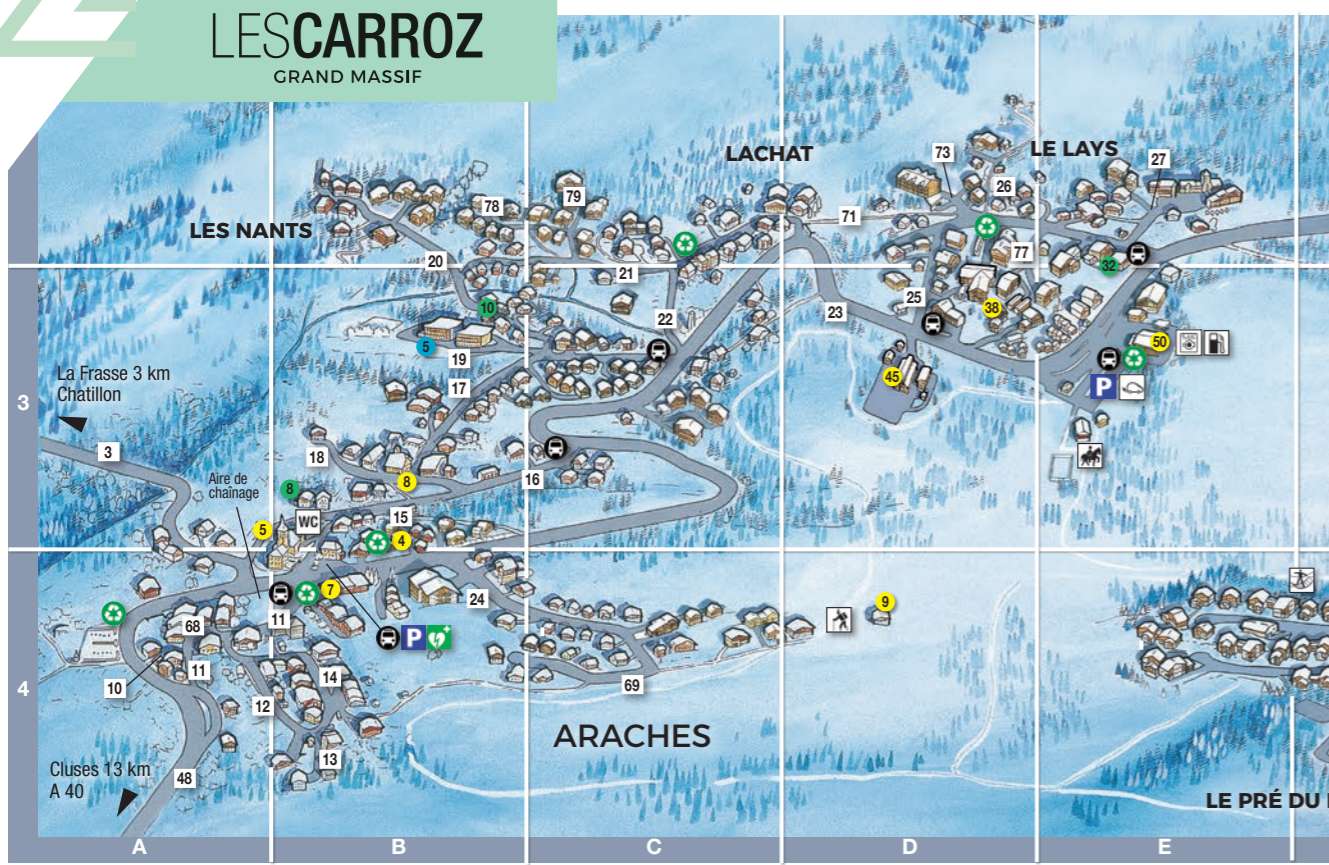

SITUATION VOIRIE	
46	G2 Ambiance (Place de L')
77	D2 Autrefois (Chemin d')
72	B1-C1 Ballancy (Route de)
62	I2 Bardella (Route de)
64	J2 Barlet (Chemin du)
48	A4-F2 Barliette (Route de la)
52	G2 Battieu (Route du)
12	A4 Bois du Ferret (Chemin du)
18	B3 Bois Rosset (Impasse du)
66	K2 Bry (Route du)
1	C1 Cerisiers (Chemin des)
24	B4 Champs (Route des)
49	H2 Champs Fleuris (Chemin des)
70	H2 Chant du Torrent (Impasse Le)
37	H3/4 Clis (Route des)
30	G3 Club (Chemin du)
79	C2 Cognet (Impasse du)
41	H3 Colubeule (Chemin du)
19	B3 Creil (Chemin de)
42	H3 Crêt (Chemin du)
63	J2 Cretaz (Chemin de la)
11	A4 Crève Cœur (Chemin de)
9	E0 Creytoral (Route de)
32	GH3 Cyclamens (Route des)
56	G1 Écureuils (Chemin des)
68	A4 Envers (Impasse des)
59	H2 Fermoies (Allée des)
67	K2 Feux (Route des)
58	H2-K1 Flaine (Route de)
34	H4 Floria (Chemin de la)
47	G2 Foehn (Chemin du)
7	C1 Four (Chemin du)
75	K1 Framboisiers (Chemin des)
17	B3 Frevuard (Route de)
38	I4 Genièvres (Hameau des)
15	B3 Grand Clos (Chemin du)
27	E2 Grandes Alpes (Route des)
53	G1 Grangettes (Route des)
59	H2 Gron (Chemin du)
8	D0/1 Hermineur (Route de l')
73	D2 Izé (Chemin de)
22	C3 Lachat (Route de)
69	C4 Lapiès (Impasse des)
35	H4 Laydevant (Impasse des)
40	I3 Laydevant (Route du)
25	D3 Laj (Chemin du)
76	K1 Lys Orangé (Chemin du) HP
16	BC3 Mairie (Place de la)
81	E0 Marie Jeanne (Impasse)
28	F2 Mazots (Impasse des)
33	G4 Mont Favy (Route du)
50	H2 Moulins (Route des)
14	B4 Mussillon (Chemin de)
21	C3 Nants (Route des)
71	D2 Noisetiers (Chemin des)
36	H4 Orlier (Route de l')
57	FG2 Panoramic (Route du)
61	I2 Pernand (Route du)
55	G1 Pestaz (Hameau de La)
39	I3 Pierre du Nant (Route de la)
23	D3 Places d'en Bas (Chemin des)
31	G3 Ponce Noire (Place de la)
6	C0 Pontet (Route du)
13	B4 Querioz (Chemin de)
4	B0 Rocher de Treydon (Chemin du)
65	J2 Ronziers (Impasse des)
10	A4 Rots (Chemin des)
78	B2 Roussette (Impasse de la)
54	G1 Sablets (Impasse des)
3	A3-D0 Sappéy (Route du)
60	I1 Servages (Route des)
61	I2 Servay (Route du)
5	B0 Sur Breidan (Impasse)
74	C0 Tattes (Route des)
51	G2 Télécabine (Route de la)
26	D2 Thoral (Chemin du)
44	H3 Tilbury (Impasse le)
80	K2 Tissières (Chemin des)
20	B2/3 Torchets (Chemin des)
81	A1/B1 Treydon (Route de)
29	G3 Val Renand (Route du)